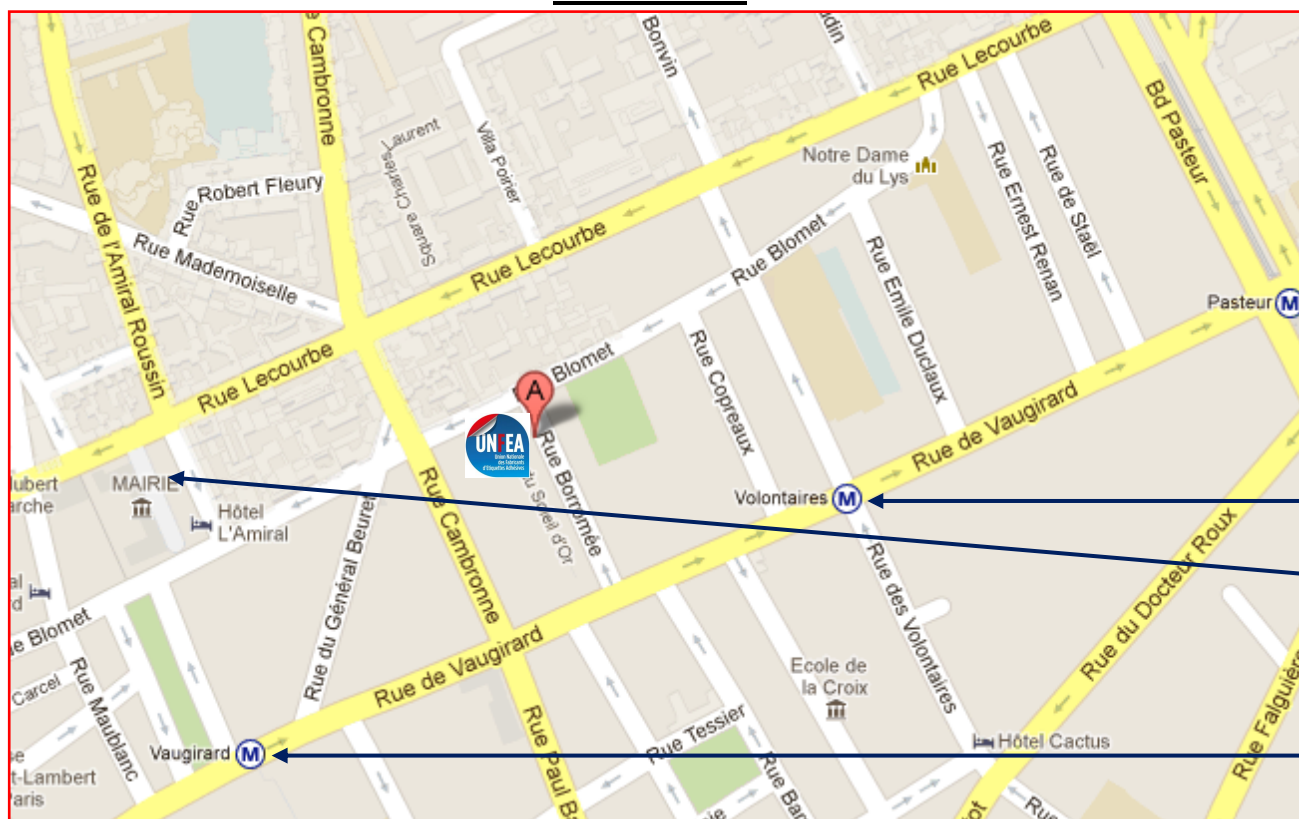

Union Nationale des Fabricants d'Etiquettes Adhésives (UNFEA)

4/6 Rue Borromée - 75015 PARIS

Tél. : 01.45.44.13.37 / Fax : 01 45 48 44 74

www.unfea.org / federation-etiquettes@unfea.org

Plan d'accès

Métro Pasteur
Lignes 6 et 12

Métro Volontaires
Ligne 12

Parking
Mairie du XVème - Lecourbe
143 Rue Lecourbe 75015 Paris

Métro Vaugirard
Ligne 12