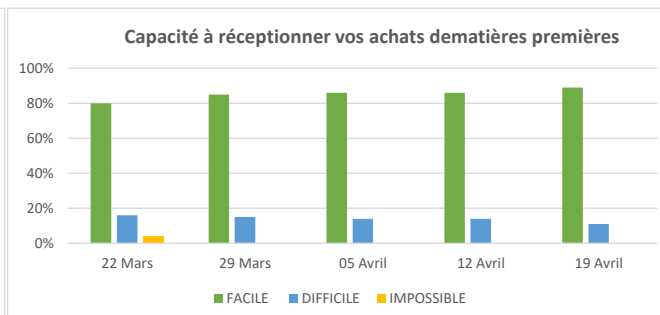

	22 Mars	29 Mars	05 Avril	12 Avril	19 Avril
Nombre d'entreprises ayant répondu =	25	27	29	29	28

Cette enquête est précieuse pour l'UNFEA qui va pouvoir informer l'ensemble de ses adhérents fabricants et membres associés ainsi que les instances de notre filière professionnelle "Papier Carton" via son organisme paritaire qui est l'UNIDIS et toutes les fédérations professionnelles qui composent le MIP (Mouvement de l'Intersecteur Papier Carton), informer la presse spécialisée et sera une base des demandes formulées au cabinet du Ministère de l'Economie et des Finances pour faire avancer la prise en compte de vos besoins.

Merçi d'y participer mais passer de 30 à 50% des sondés serait encore plus représentatif de votre activité...Merçi d'y réfléchir !