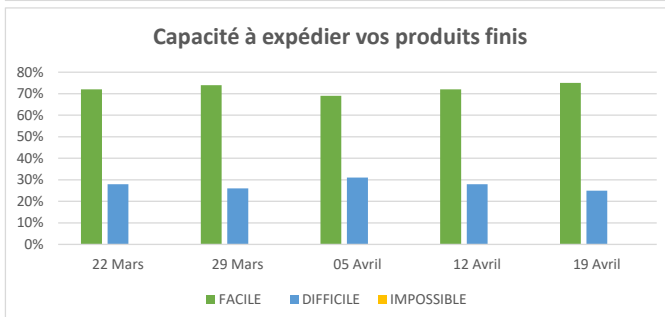

	22 Mars	29 Mars	05 Avril	12 Avril	19 Avril
Nombre d'entreprises ayant répondu =	25	27	29	29	28

Cette enquête est précieuse pour l'UNFEA qui va pouvoir informer l'ensemble de ses adhérents fabricants et membres associés ainsi que les instances de notre filière professionnelle "Papier Carton" via son organisme paritaire qui est l'UNIDIS et toutes les fédérations professionnelles qui composent le MIP (Mouvement de l'Intersecteur Papier Carton), informer la presse spécialisée et sera une base des demandes formulées au cabinet du Ministère de l'Economie et des Finances pour faire avancer la prise en compte de vos besoins.

Merçi d'y participer mais passer de 30 à 50% des sondés serait encore plus représentatif de votre activité...Merçi d'y réfléchir !