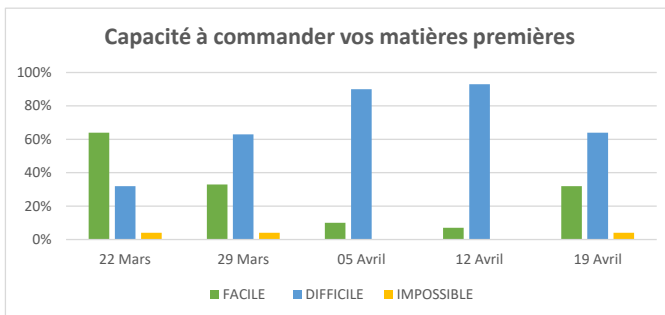

	22 Mars	29 Mars	05 Avril	12 Avril	19 Avril
Nombre d'entreprises ayant répondu =	25	27	29	29	28

Cette enquête est précieuse pour l'UNFEA qui va pouvoir informer l'ensemble de ses adhérents fabricants et membres associés ainsi que les instances de notre filière professionnelle "Papier Carton" via son organisme paritaire qui est l'UNIDIS et toutes les fédérations professionnelles qui composent le MIP (Mouvement de l'Intersecteur Papier Carton), informer la presse spécialisée et sera une base des demandes formulées au cabinet du Ministère de l'Economie et des Finances pour faire avancer la prise en compte de vos besoins.

Merçi d'y participer mais passer de 30 à 50% des sondés serait encore plus représentatif de votre activité...Merçi d'y réfléchir !