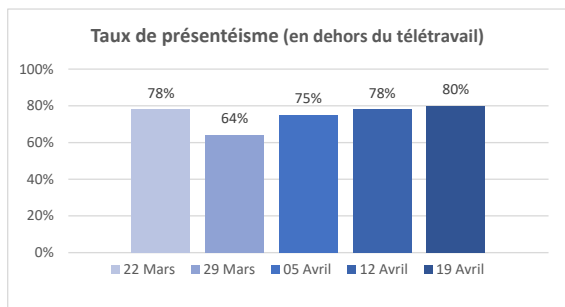

	22 Mars	29 Mars	05 Avril	12 Avril	19 Avril
Nombre d'entreprises ayant répondu =	25	27	29	29	28

Cette enquête est précieuse pour l'UNFEA qui va pouvoir informer l'ensemble de ses adhérents fabricants et membres associés ainsi que les instances de notre filière professionnelle "Papier Carton" via son organisme paritaire qui est l'UNIDIS et toutes les fédérations professionnelles qui composent le MIP (Mouvement de l'Intersecteur Papier Carton), informer la presse spécialisée et sera une base des demandes formulées au cabinet du Ministère de l'Economie et des Finances pour faire avancer la prise en compte de vos besoins.

Merçi d'y participer mais passer de 30 à 50% des sondés serait encore plus représentatif de votre activité...Merçi d'y réfléchir !