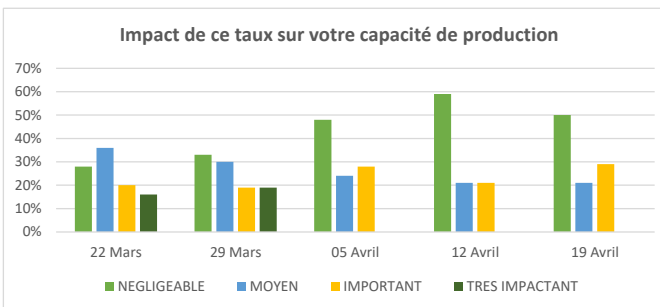

	22 Mars	29 Mars	05 Avril	12 Avril	19 Avril
Nombre d'entreprises ayant répondu =	25	27	29	29	28

Cette enquête est précieuse pour l'UNFEA qui va pouvoir informer l'ensemble de ses adhérents fabricants et membres associés ainsi que les instances de notre filière professionnelle "Papier Carton" via son organisme paritaire qui est l'UNIDIS et toutes les fédérations professionnelles qui composent le MIP (Mouvement de l'Intersecteur Papier Carton), informer la presse spécialisée et sera une base des demandes formulées au cabinet du Ministère de l'Economie et des Finances pour faire avancer la prise en compte de vos besoins.

Merçi d'y participer mais passer de 30 à 50% des sondés serait encore plus représentatif de votre activité...Merçi d'y réfléchir !