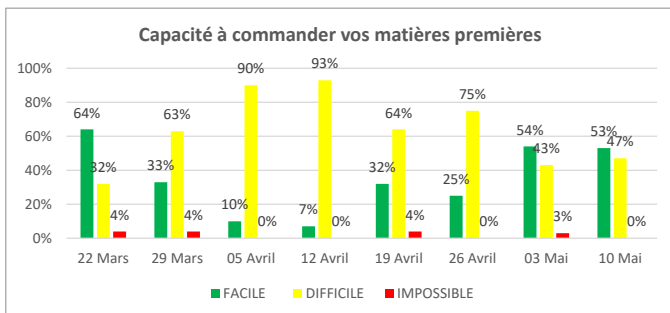

	22 Mars	29 Mars	05 Avril	12 Avril	19 Avril	26 Avril	03 Mai	10 Mai
Nombre d'entreprises ayant répondu =	25	27	29	29	28	28	28	30

Cette enquête est précieuse pour l'UNFEA qui va pouvoir informer l'ensemble de ses adhérents fabricants et membres associés ainsi que les instances de notre filière professionnelle "Papier Carton" via son organisme paritaire qui est l'UNIDIS et toutes les fédérations professionnelles qui composent le MIP (Mouvement de l'Intersecteur Papier Carton), informer la presse spécialisée et sera une base des demandes formulées au cabinet du Ministère de l'Economie et des Finances pour faire avancer la prise en compte de vos besoins.

Merci d'y participer mais passer de 30 à 50% des sondés serait encore plus représentatif de votre activité...Merci d'y réfléchir !