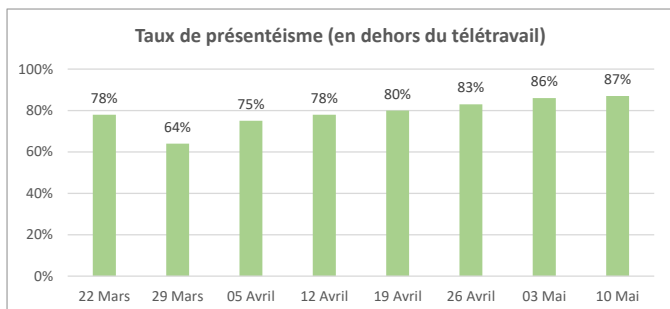

	22 Mars	29 Mars	05 Avril	12 Avril	19 Avril	26 Avril	03 Mai	10 Mai
Nombre d'entreprises ayant répondu =	25	27	29	29	28	28	28	30

Cette enquête est précieuse pour l'UNFEA qui va pouvoir informer l'ensemble de ses adhérents fabricants et membres associés ainsi que les instances de notre filière professionnelle "Papier Carton" via son organisme paritaire qui est l'UNIDIS et toutes les fédérations professionnelles qui composent le MIP (Mouvement de l'Intersecteur Papier Carton), informer la presse spécialisée et sera une base des demandes formulées au cabinet du Ministère de l'Economie et des Finances pour faire avancer la prise en compte de vos besoins.

Merci d'y participer mais passer de 30 à 50% des sondés serait encore plus représentatif de votre activité...Merci d'y réfléchir !