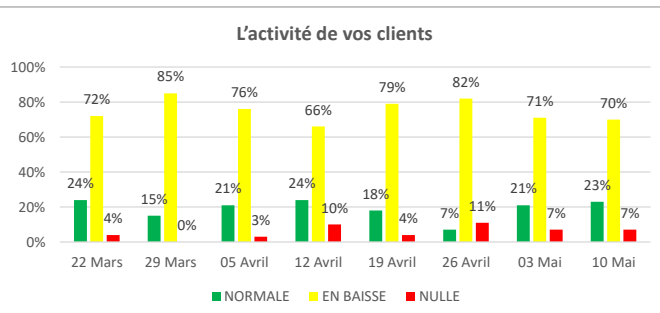

	22 Mars	29 Mars	05 Avril	12 Avril	19 Avril	26 Avril	03 Mai	10 Mai
Nombre d'entreprises ayant répondu =	25	27	29	29	28	28	28	30

Cette enquête est précieuse pour l'UNFEA qui va pouvoir informer l'ensemble de ses adhérents fabricants et membres associés ainsi que les instances de notre filière professionnelle "Papier Carton" via son organisme paritaire qui est l'UNIDIS et toutes les fédérations professionnelles qui composent le MIP (Mouvement de l'Intersecteur Papier Carton), informer la presse spécialisée et sera une base des demandes formulées au cabinet du Ministère de l'Economie et des Finances pour faire avancer la prise en compte de vos besoins.

Merci d'y participer mais passer de 30 à 50% des sondés serait encore plus représentatif de votre activité...Merci d'y réfléchir !