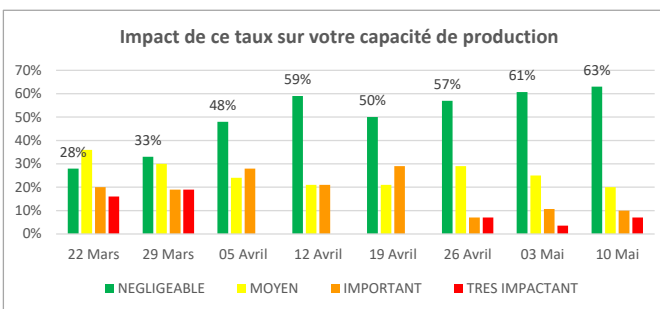

	22 Mars	29 Mars	05 Avril	12 Avril	19 Avril	26 Avril	03 Mai	10 Mai
Nombre d'entreprises ayant répondu =	25	27	29	29	28	28	28	30

Cette enquête est précieuse pour l'UNFEA qui va pouvoir informer l'ensemble de ses adhérents fabricants et membres associés ainsi que les instances de notre filière professionnelle "Papier Carton" via son organisme paritaire qui est l'UNIDIS et toutes les fédérations professionnelles qui composent le MIP (Mouvement de l'Intersecteur Papier Carton), informer la presse spécialisée et sera une base des demandes formulées au cabinet du Ministère de l'Economie et des Finances pour faire avancer la prise en compte de vos besoins.

Merci d'y participer mais passer de 30 à 50% des sondés serait encore plus représentatif de votre activité...Merci d'y réfléchir !