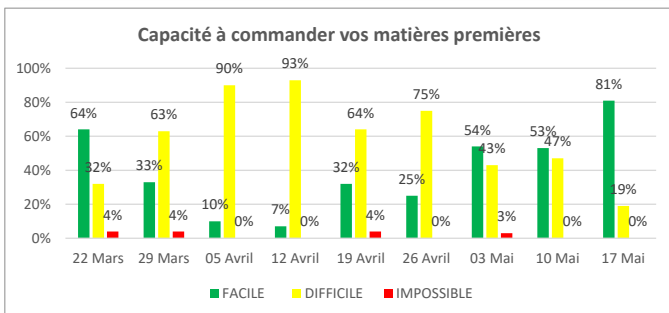

	26 Avril	03 Mai	10 Mai	17 Mai
Nombre d'entreprises ayant répondu =	28	28	30	26

Cette enquête est précieuse pour l'UNFEA qui va pouvoir informer l'ensemble de ses adhérents fabricants et membres associés ainsi que les instances de notre filière professionnelle "Papier Carton" via son organisme paritaire qui est l'UNIDIS et toutes les fédérations professionnelles qui composent le MIP (Mouvement de l'Intersecteur Papier Carton), informer la presse spécialisée et sera une base des demandes formulées au cabinet du Ministère de l'Economie et des Finances pour faire avancer la prise en compte de vos besoins.

Merci d'y participer mais passer de 30 à 50% des sondés serait encore plus représentatif de votre activité...Merci d'y réfléchir !