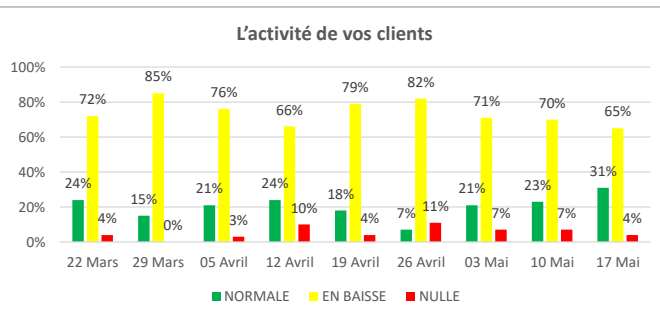

	26 Avril	03 Mai	10 Mai	17 Mai
Nombre d'entreprises ayant répondu =	28	28	30	26

Cette enquête est précieuse pour l'UNFEA qui va pouvoir informer l'ensemble de ses adhérents fabricants et membres associés ainsi que les instances de notre filière professionnelle "Papier Carton" via son organisme paritaire qui est l'UNIDIS et toutes les fédérations professionnelles qui composent le MIP (Mouvement de l'Intersecteur Papier Carton), informer la presse spécialisée et sera une base des demandes formulées au cabinet du Ministère de l'Economie et des Finances pour faire avancer la prise en compte de vos besoins.

Merci d'y participer mais passer de 30 à 50% des sondés serait encore plus représentatif de votre activité...Merci d'y réfléchir !