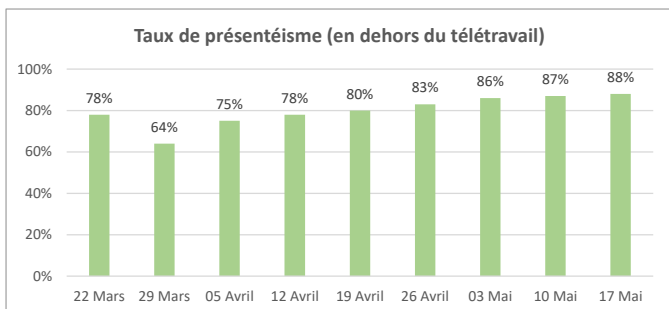

	26 Avril	03 Mai	10 Mai	17 Mai
Nombre d'entreprises ayant répondu =	28	28	30	26

Cette enquête est précieuse pour l'UNFEA qui va pouvoir informer l'ensemble de ses adhérents fabricants et membres associés ainsi que les instances de notre filière professionnelle "Papier Carton" via son organisme paritaire qui est l'UNIDIS et toutes les fédérations professionnelles qui composent le MIP (Mouvement de l'Intersecteur Papier Carton), informer la presse spécialisée et sera une base des demandes formulées au cabinet du Ministère de l'Economie et des Finances pour faire avancer la prise en compte de vos besoins.

Merci d'y participer mais passer de 30 à 50% des sondés serait encore plus représentatif de votre activité...Merci d'y réfléchir !