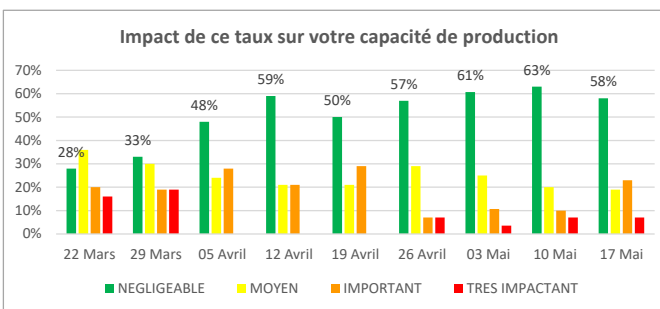

	26 Avril	03 Mai	10 Mai	17 Mai
Nombre d'entreprises ayant répondu =	28	28	30	26

Cette enquête est précieuse pour l'UNFEA qui va pouvoir informer l'ensemble de ses adhérents fabricants et membres associés ainsi que les instances de notre filière professionnelle "Papier Carton" via son organisme paritaire qui est l'UNIDIS et toutes les fédérations professionnelles qui composent le MIP (Mouvement de l'Intersecteur Papier Carton), informer la presse spécialisée et sera une base des demandes formulées au cabinet du Ministère de l'Economie et des Finances pour faire avancer la prise en compte de vos besoins.

Merci d'y participer mais passer de 30 à 50% des sondés serait encore plus représentatif de votre activité...Merci d'y réfléchir !