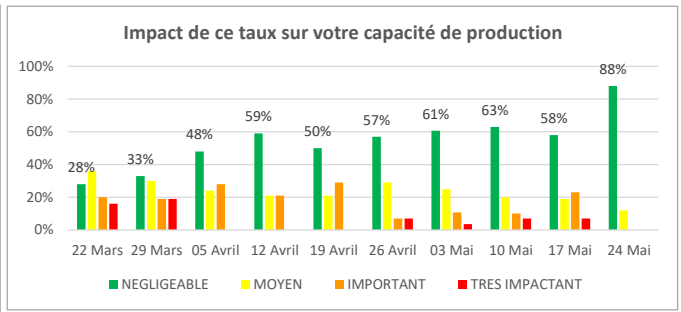

	26 Avril	03 Mai	10 Mai	17 Mai	24 Mai
Nombre d'entreprises ayant répondu =	28	28	30	26	20

Cette enquête est précieuse pour l'UNFEA qui va pouvoir informer l'ensemble de ses adhérents fabricants et membres associés ainsi que les instances de notre filière professionnelle "Papier Carton" via son organisme paritaire qui est l'UNIDIS et toutes les fédérations professionnelles qui composent le MIP (Mouvement de l'Intersecteur Papier Carton), informer la presse spécialisée et sera une base des demandes formulées au cabinet du Ministère de l'Economie et des Finances pour faire avancer la prise en compte de vos besoins. Merci d'y participer.