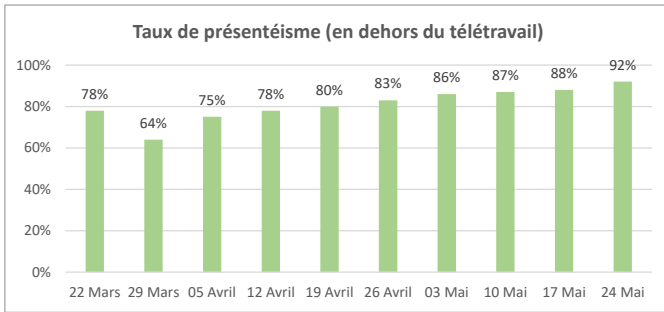

	26 Avril	03 Mai	10 Mai	17 Mai	24 Mai
Nombre d'entreprises ayant répondu =	28	28	30	26	20

Cette enquête est précieuse pour l'UNFEA qui va pouvoir informer l'ensemble de ses adhérents fabricants et membres associés ainsi que les instances de notre filière professionnelle "Papier Carton" via son organisme paritaire qui est l'UNIDIS et toutes les fédérations professionnelles qui composent le MIP (Mouvement de l'Intersecteur Papier Carton), informer la presse spécialisée et sera une base des demandes formulées au cabinet du Ministère de l'Economie et des Finances pour faire avancer la prise en compte de vos besoins. Merci d'y participer.